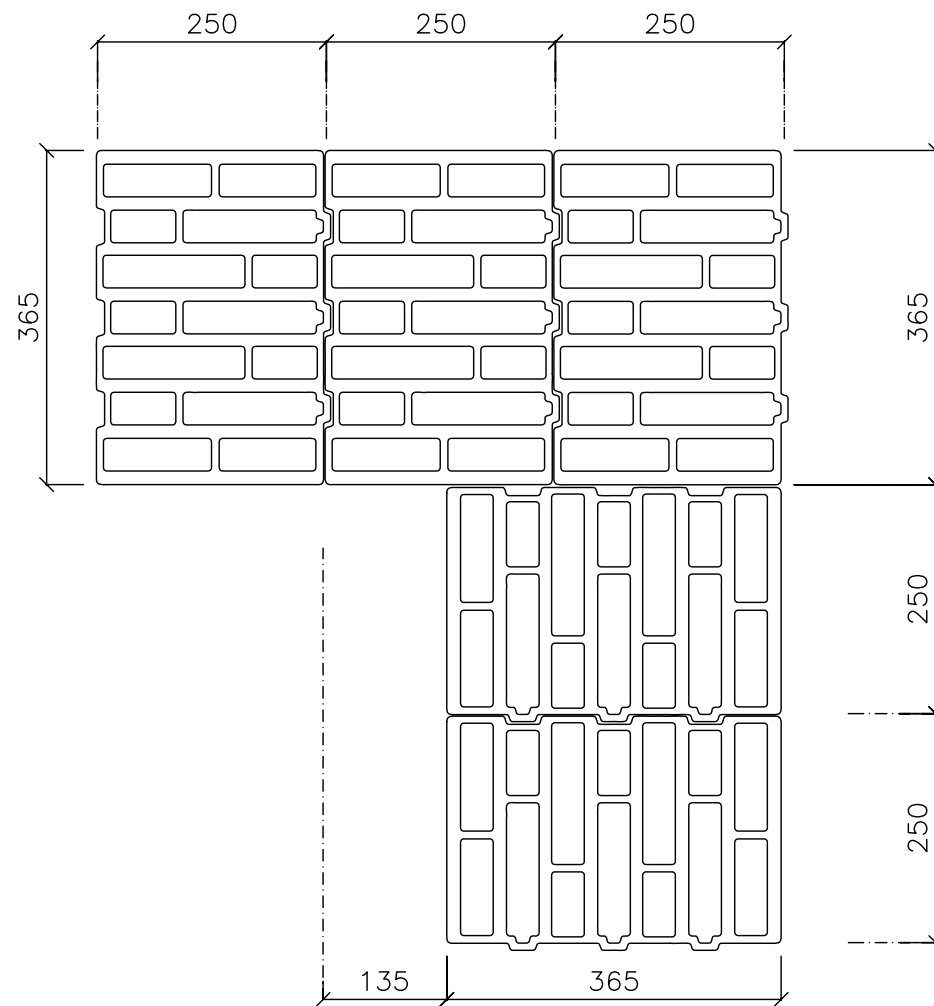

POROTHERM 36,5 Ti

POROTHERM 36,5 1/2 Ti

VAZBA ROHU