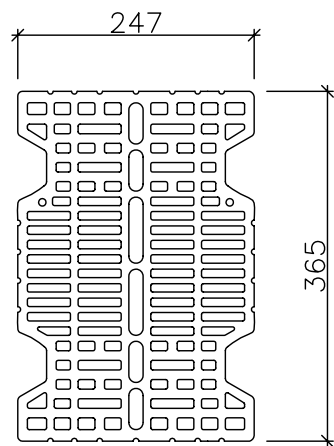

# POROTHERM 36,5 AKU

**VEŠKERÉ OTVORY PŘI ZDĚNÍ PROMALTOVAT!**

**VAZBA ROHU**