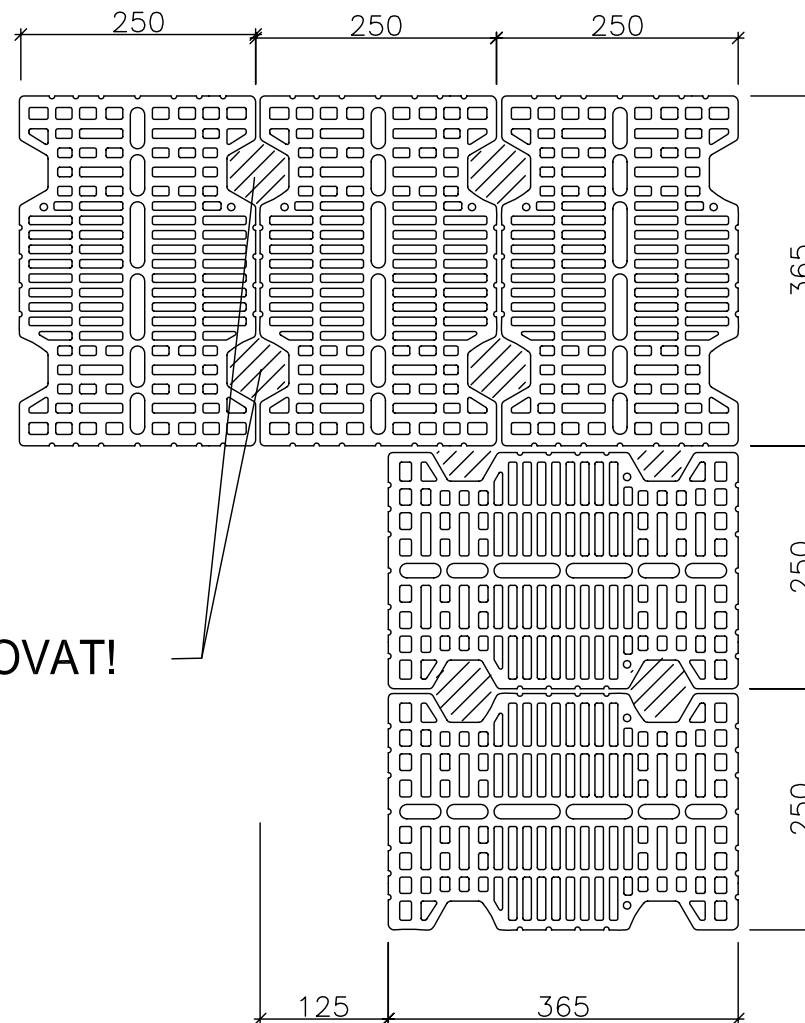

# POROTHERM 36,5 AKU

**VEŠKERÉ OTVORY PŘI ZDĚNÍ PROMALTOVAT!**

**VAZBA ROHU**