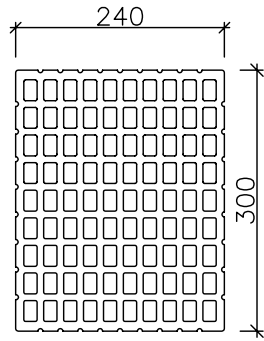

POROTHERM 30/24 N

PRO ZDIVO TL. 300 MM

VAZBA ROHU

PRO ZDIVO TL. 240 MM

VAZBA ROHU