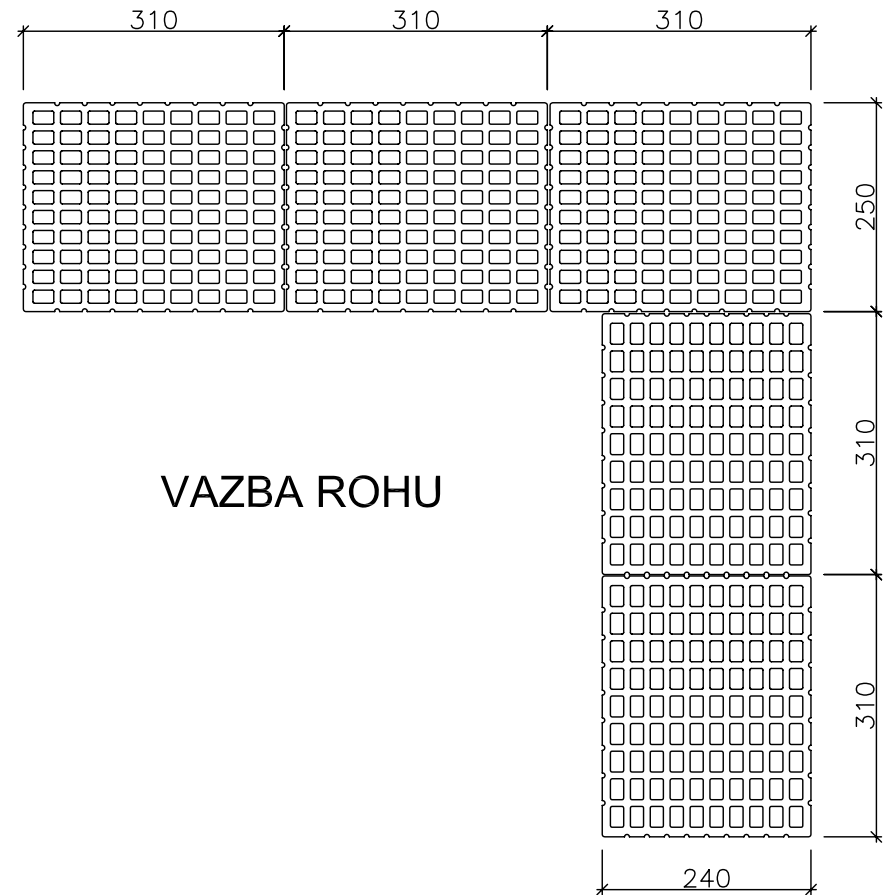

POROTHERM 30/24 N

PRO ZDIVO TL. 300 MM

VAZBA ROHU

PRO ZDIVO TL. 240 MM

VAZBA ROHU