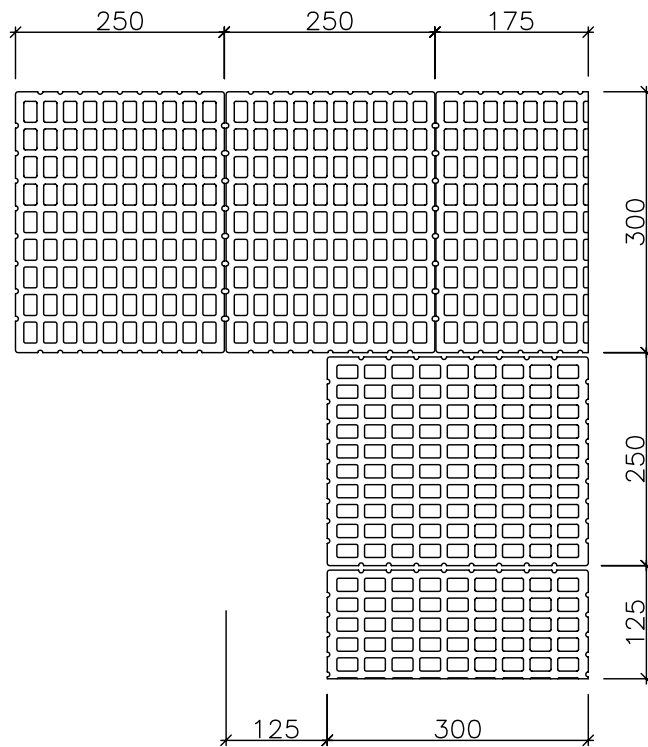

POROTHERM 30/24 N

PRO ZDIVO TL. 300 MM

VAZBA ROHU

PRO ZDIVO TL. 240 MM

VAZBA ROHU